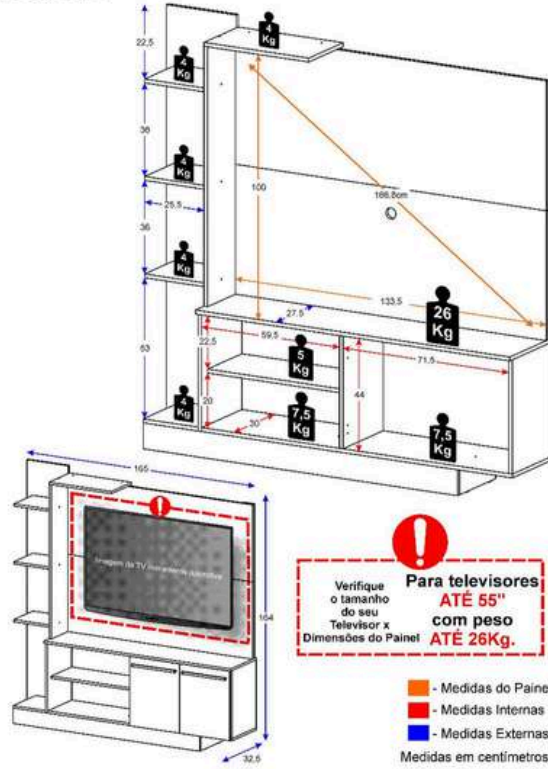

Características de la Centro de entretenimiento:

Centro de entretenimiento para televisores de hasta 55 pulgadas, fabricado en resistente MDP de 12 mm con un elegante acabado en madera satinada y negro brillante. Ofrece repisas laterales, gabinetes cerrados y compartimientos abiertos para almacenamiento y equipos electrónicos, además de perforaciones para una gestión de cables eficiente. Su diseño compacto lo hace ideal para cualquier espacio del hogar.

DIMENSIONES

Ref.: 2473

MEDIDAS

ITEM	MIN.	MAX.
FONDO	32.5CM	---
ALTO	164CM	----
LARGO	165CM	----