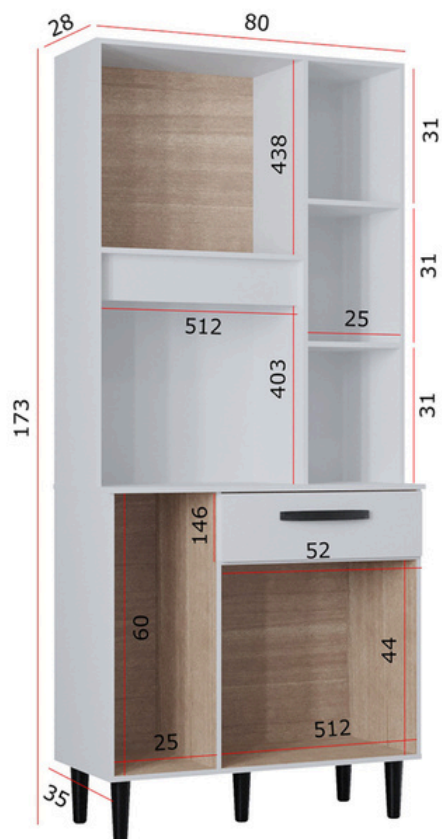

ALACENA MALU 5P

Alacena fabricada en MDP con un recubriendo en melamina de 12 mm que facilita la limpieza de la superficie

Características de la alacena :

Alacena de MDP con un diseño funcional y moderno, perfecta para optimizar el espacio en la cocina o el hogar. Cuenta con múltiples compartimentos abiertos para un fácil acceso, un cajón para almacenar utensilios pequeños y espacios versátiles que permiten organizar desde electrodomésticos hasta vajillas. Su estructura compacta y elegante la hace ideal para cualquier tipo de decoración.

VARIABLES

MEDIDAS

| ITEM | MIN. | MAX. |
|-------|-------|------|
| FONDO | 35CM | --- |
| ALTO | 173CM | ---- |
| ANCHO | 80CM | ---- |